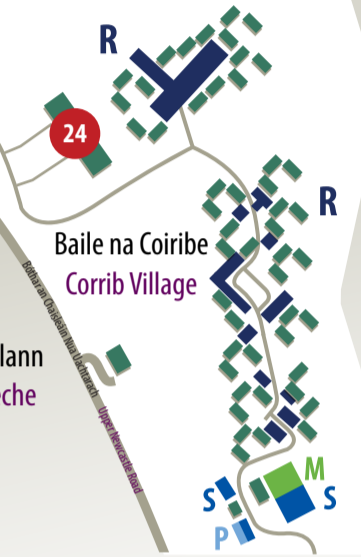

Eochair Legend

- ➔ Príomhbhealaí isteach d'fheithiclí
  Main vehicular entrances
- ➔ Príomhbhealaí isteach do choisithe
  Main pedestrian entrances
- ➔ Slí inrochtana trasna an champais (do dhaoine maolghluaiste)
  Accessible route across campus (for the mobility impaired)
- Foirgnimh do sheisiúin eolais na chéad bhliana
  Buildings for first year undergraduate orientation
- ➔ Forbairtí nua ar an gcampus
  New campus development sites
- 🚢 Ardaitheoirí
  Elevators
- 🍴 Caiféanna agus bialanna
  Cafés and restaurants
- 🍷 Beár an Choláiste
  Bar

Áiteanna Páirceála ar an gCampas Parking Locations on Campus

- R Spásanna Roinnte Comhaltáí Foirme & Mic Léinn
  Staff & Student Shared Spaces
- S Spásanna Foirme
  Staff Spaces
- P Spásanna Íoc & Taispeáin (Í & T)
  Pay & Display Spaces (P&D)
- M Spásanna Mac Léinn
  Student Spaces
- V Spásanna do Chuirteoirí Amháin
  Reserved Visitor Spaces
- ♿ Cuasa do Dhaoine faoi Mhíchumas
  Disabled Access Bays

Ospidéal Choláiste na hOllscoile, Gaillimh
University College Hospital, Galway